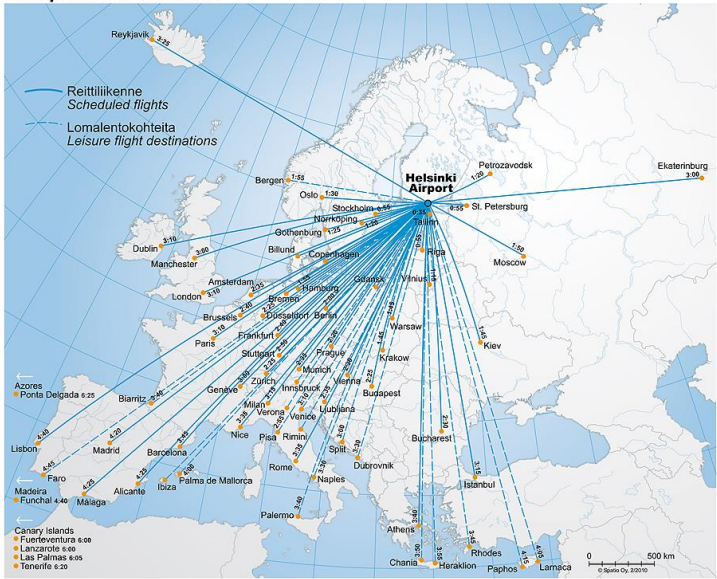

An aerial photograph of a road network, overlaid with a semi-transparent blue filter. The roads are visible as light-colored lines against the darker ground. The perspective is from a high angle, looking down at the roads.

FINAVIA

for smooth travelling

COMPLIANCE

TURVALLISUUS

22 LENTOASEMAA

**Mannerten väliset kohteet –
Intercontinental Destinations**

**European kohteet –
European Destinations**

Ilmailun EU-sääntely kasvaa vauhdilla

EASA-asetus ja
komission
asetukset

SES-
säädökset
(yhtenäinen
euroopp.
ilmatila)

Lentoliikenn
easetus ja
ulkosuhte-
asetus

Turva-
asetus ja
COM
asetukset

Onnettomuus-
tutkinta,
poikkeama-
havainnot

Matkustajain-
-oikeudet,
vastuut,
vakuutukset

Lentoasema-
verkko,
maahuolinta,
slotit,
melunhallint
a

LVM

SM

UM

VNK

STM

MMM

PULLONKAULAT