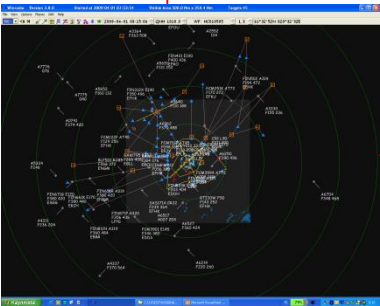

EASA-asetus ja
komission
asetukset

SES-
säädökset
(yhtenäinen
euroopp.
ilmatila)

Lentoliikenn
easetus ja
ulkosuhte-
asetus

Turva-
asetus ja
COM
asetukset

Onnettomuus-
tutkinta,
poikkeama-
havainnot

Matkustajain-
-oikeudet,
vastuut,
vakuutukset

Lentoasema-
verkko,
maahuolinta,
slotit,
melunhallint
a

LVM

SM

UM

VNK

STM

MMM

PULLONKAULAT

Järjestelmällistä turvallisuudenhallintaa?!!!

HELSINKI-VANTAA AIRPORT

FINAVIA

KATTAVA TILANNEKUVA

**TURVALLISUUS-
TARKASTELUT**

HARJOITTELUT

ORM

ePhi